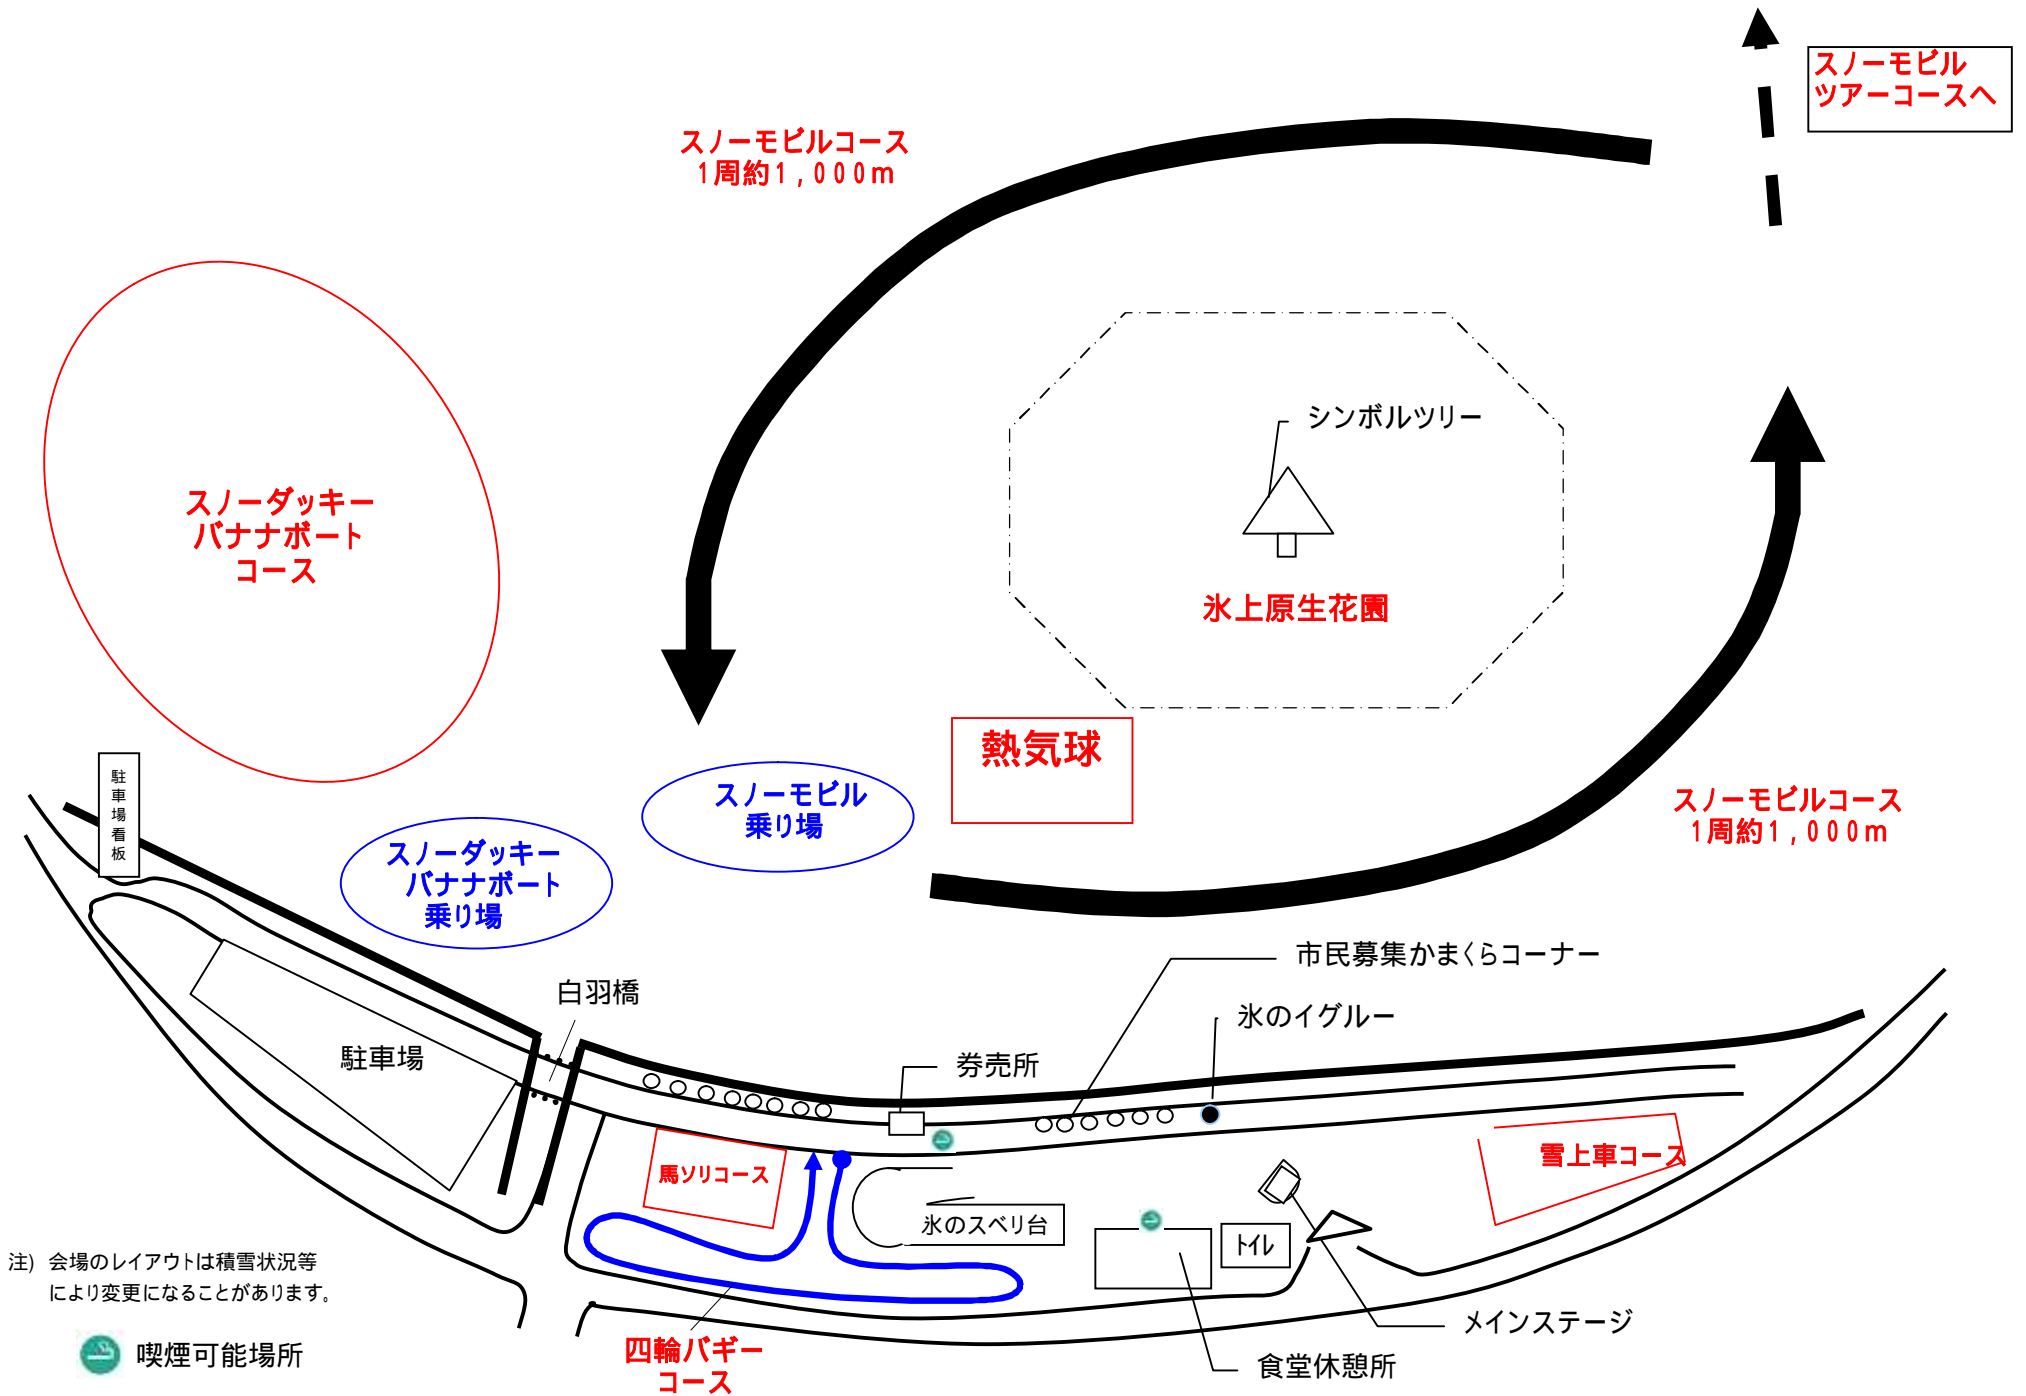

平成21年度 北の新大陸発見！あったか網走会場図

注) 会場のレイアウトは積雪状況等により変更になることがあります。

 喫煙可能場所